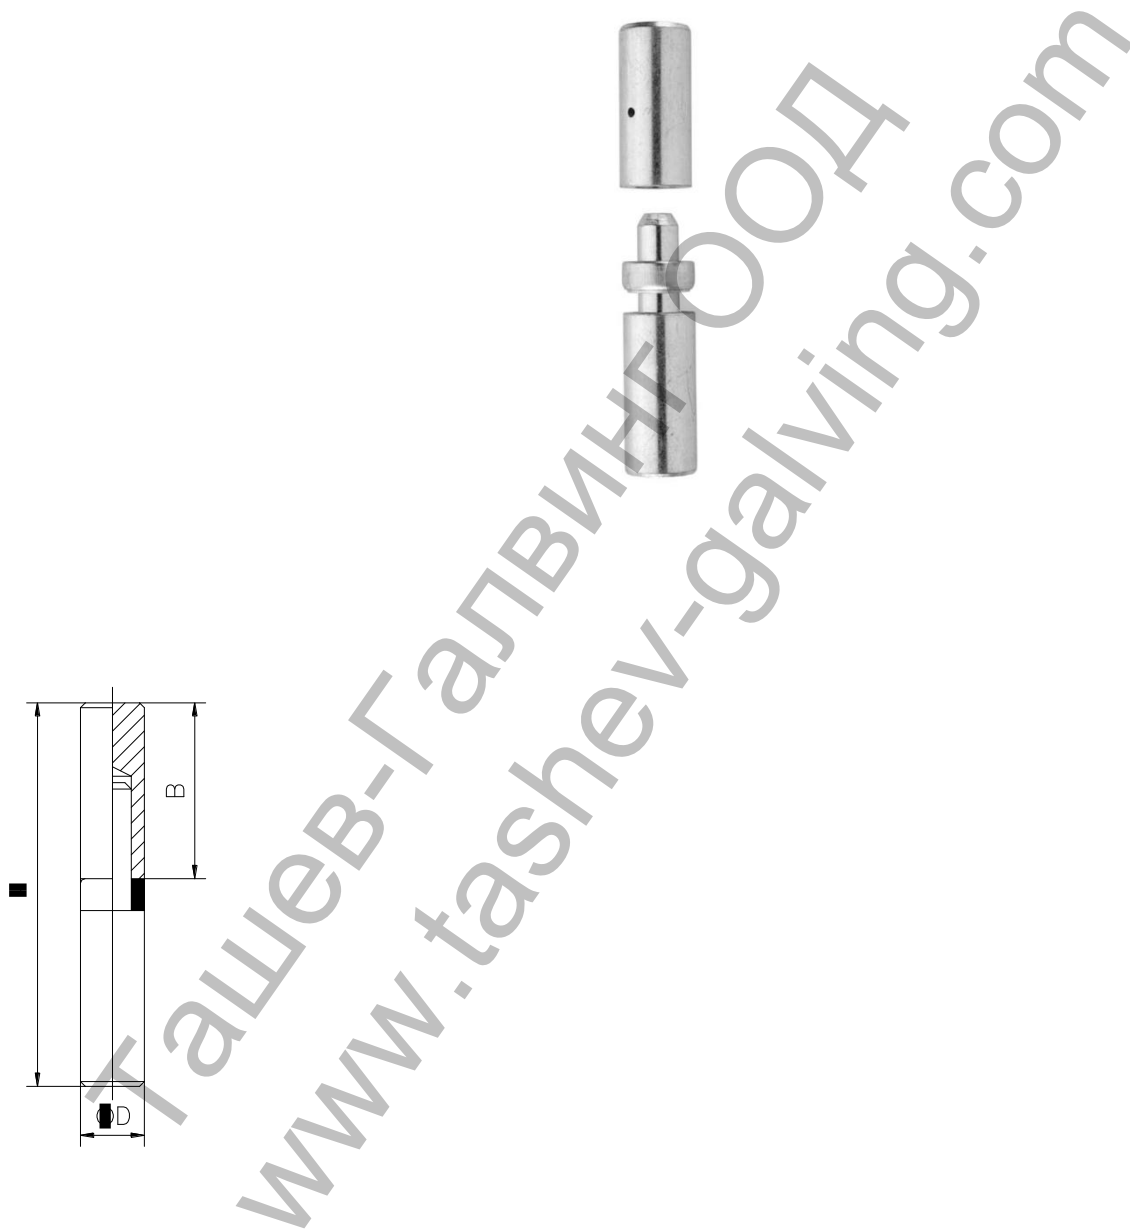

Панта Estebro® за заваряване кръгла с лагер 16x100 мм, 8111

Cod	Dimens.	A	B	ØD		
8012	AX 14x80	78	37	14	14	1,35
8111	AX 16x100	98	45	16	15	2,30
831	AX 20x120	118	55	20	10	2,94
851	AX 25x150	150	70	25	6	3,50

Stainless steel round profile hinge with axial bearing AISI 316

Family: Round profile hinge

Material: Stainless steel AISI 303

Maximum weight supported: According to study

Description: Mechanized component which, it is installed on a metallic swing door to allow its opening and closing. The axial bearing installed between both bodies softens the maneuver turn.

All the hinges from Ø20 mm on come with grease hole

Продукт: [Панта Estebro® за заваряване кръгла с лагер 16x100 мм, 8111](#)

Категория: [Плъзгащи се врати](#)

Бранд: [Estebro®](#)

Категория бранд: [Панта Estebro®](#)